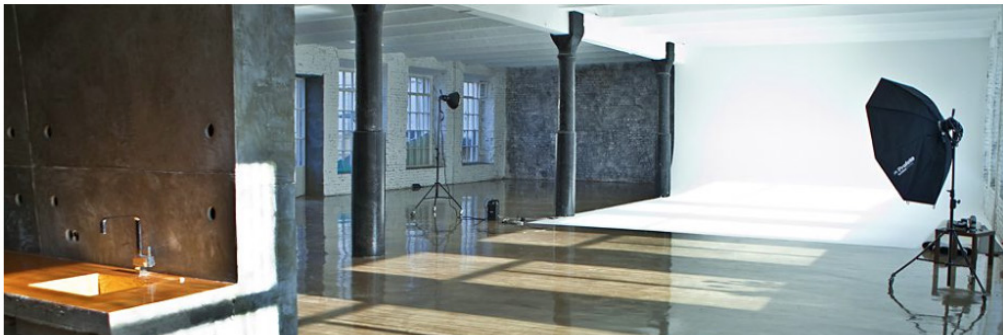

СТУДИЯ 40

ОБЩИЕ ЗОНЫ + КАФЕ

Названия студий выключить по левому краю картинки

Шрифт
Сделать пж – PT Sans Bold